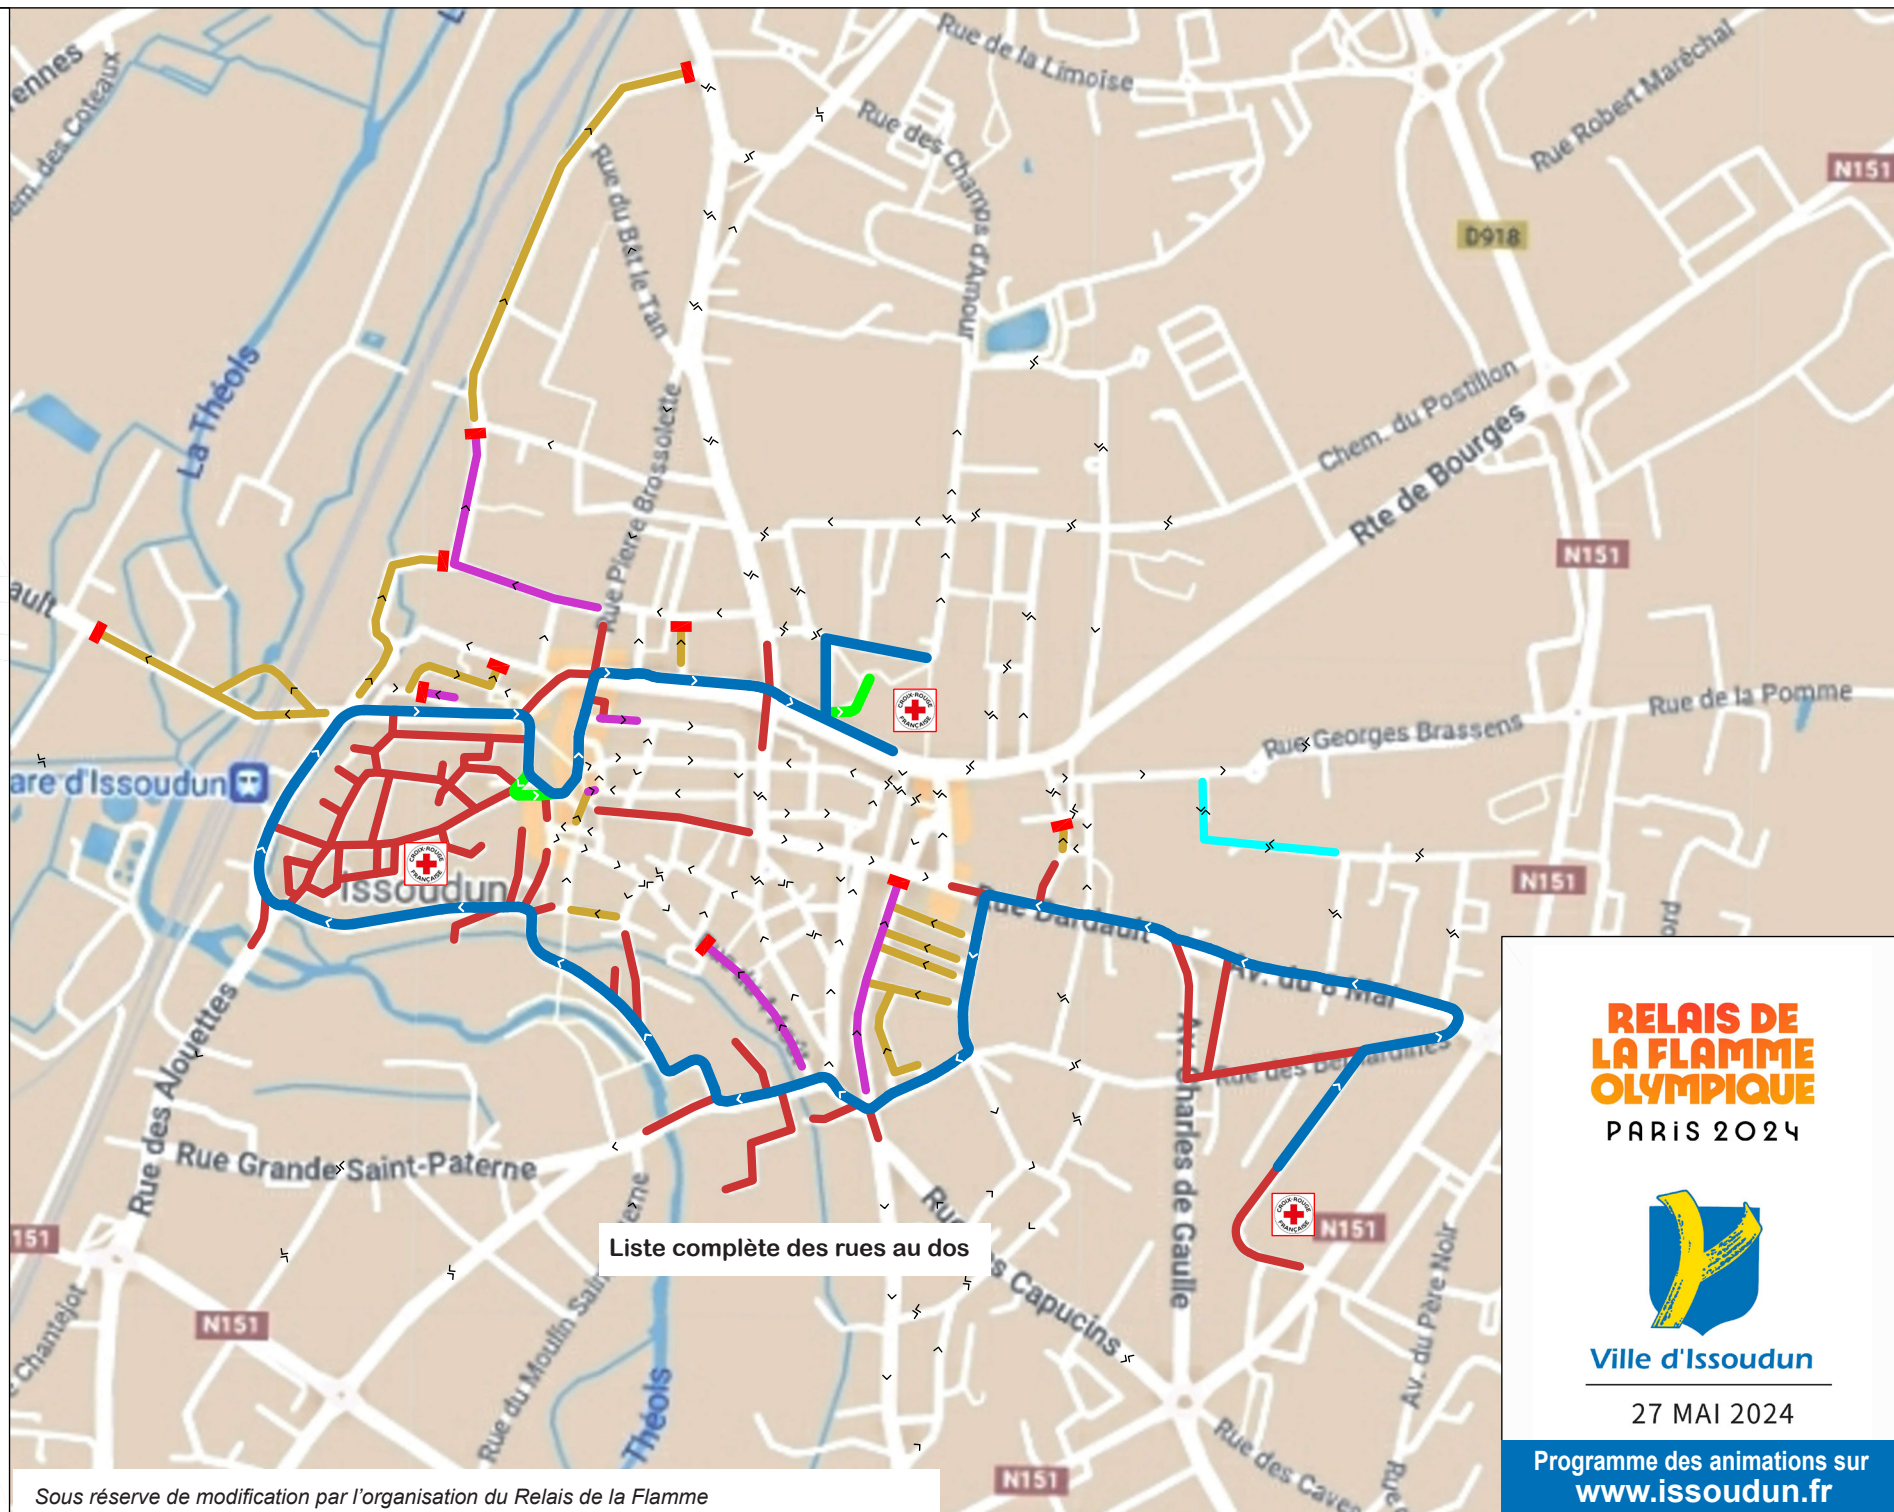

Circuit

- Parcours des relayeurs et de la caravane
- Décroché des relayeurs

Circulation

Le 27 Mai de 4H à 22H

- Circulation interdite
- Voie en double sens passée en sens unique
- Voie en sens unique inversé
- Voie ouverte à la circulation
- Double sens de circulation normal
- Sens unique de circulation normal

Stationnement

- Stationnement interdit du 26 Mai à 18H au 27 Mai à 22H sur le parcours de la flamme

Divers

- Postes de secours

Déchets

La collecte des ordures ménagères du **LUNDI 27 MAI** sera reportée au **MARDI 28 MAI**

Sous réserve de modification par l'organisation du Relais de la Flamme

**RELAIS DE
LA FLAMME
OLYMPIQUE**

PARIS 2024

Ville d'Issoudun

27 MAI 2024

Programme des animations sur
www.issoudun.fr