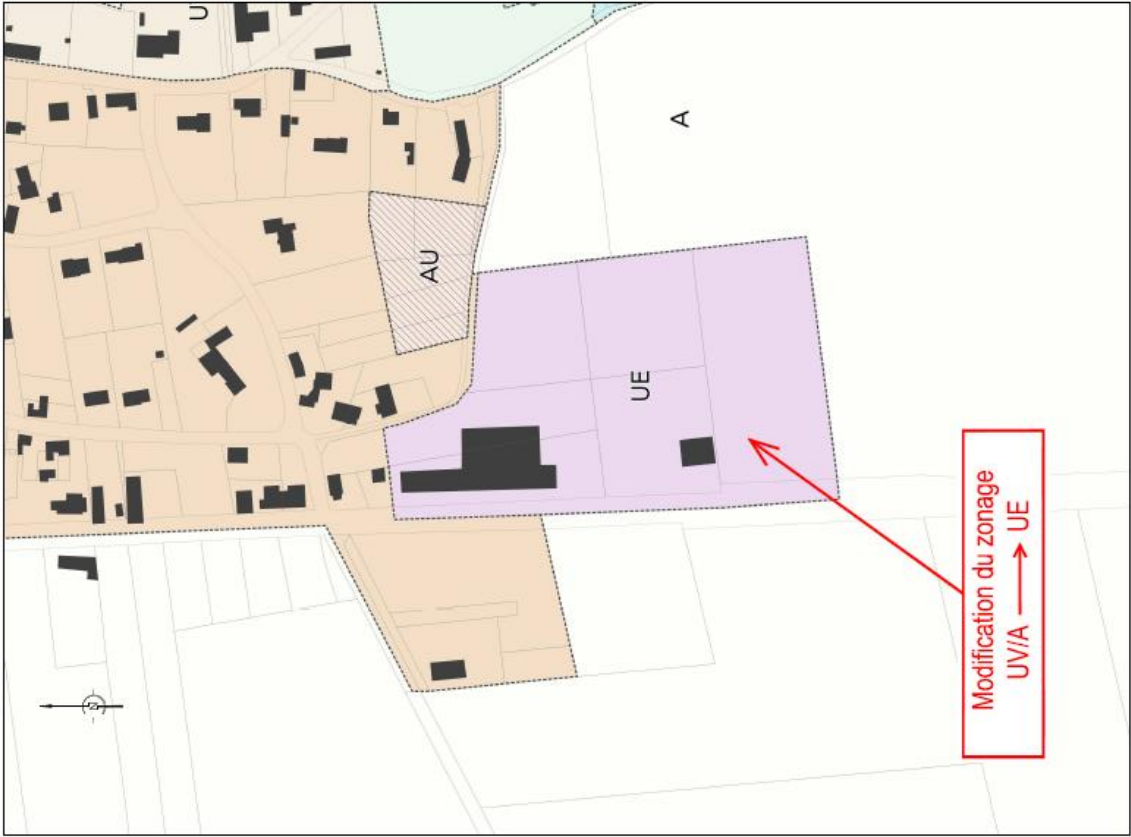

Documents graphiques

1, Rue Nicéphore NIEPCE
45700 VILLEMANDEUR
Tel : 02.38.89.87.79
urbanisme@terr-am.fr

DOSSIER :
E06857

Localisation du secteur à l'échelle communale

Modifications du PLUi

Zonage projeté du P.L.U.i

Zonage actuel du P.L.U.i