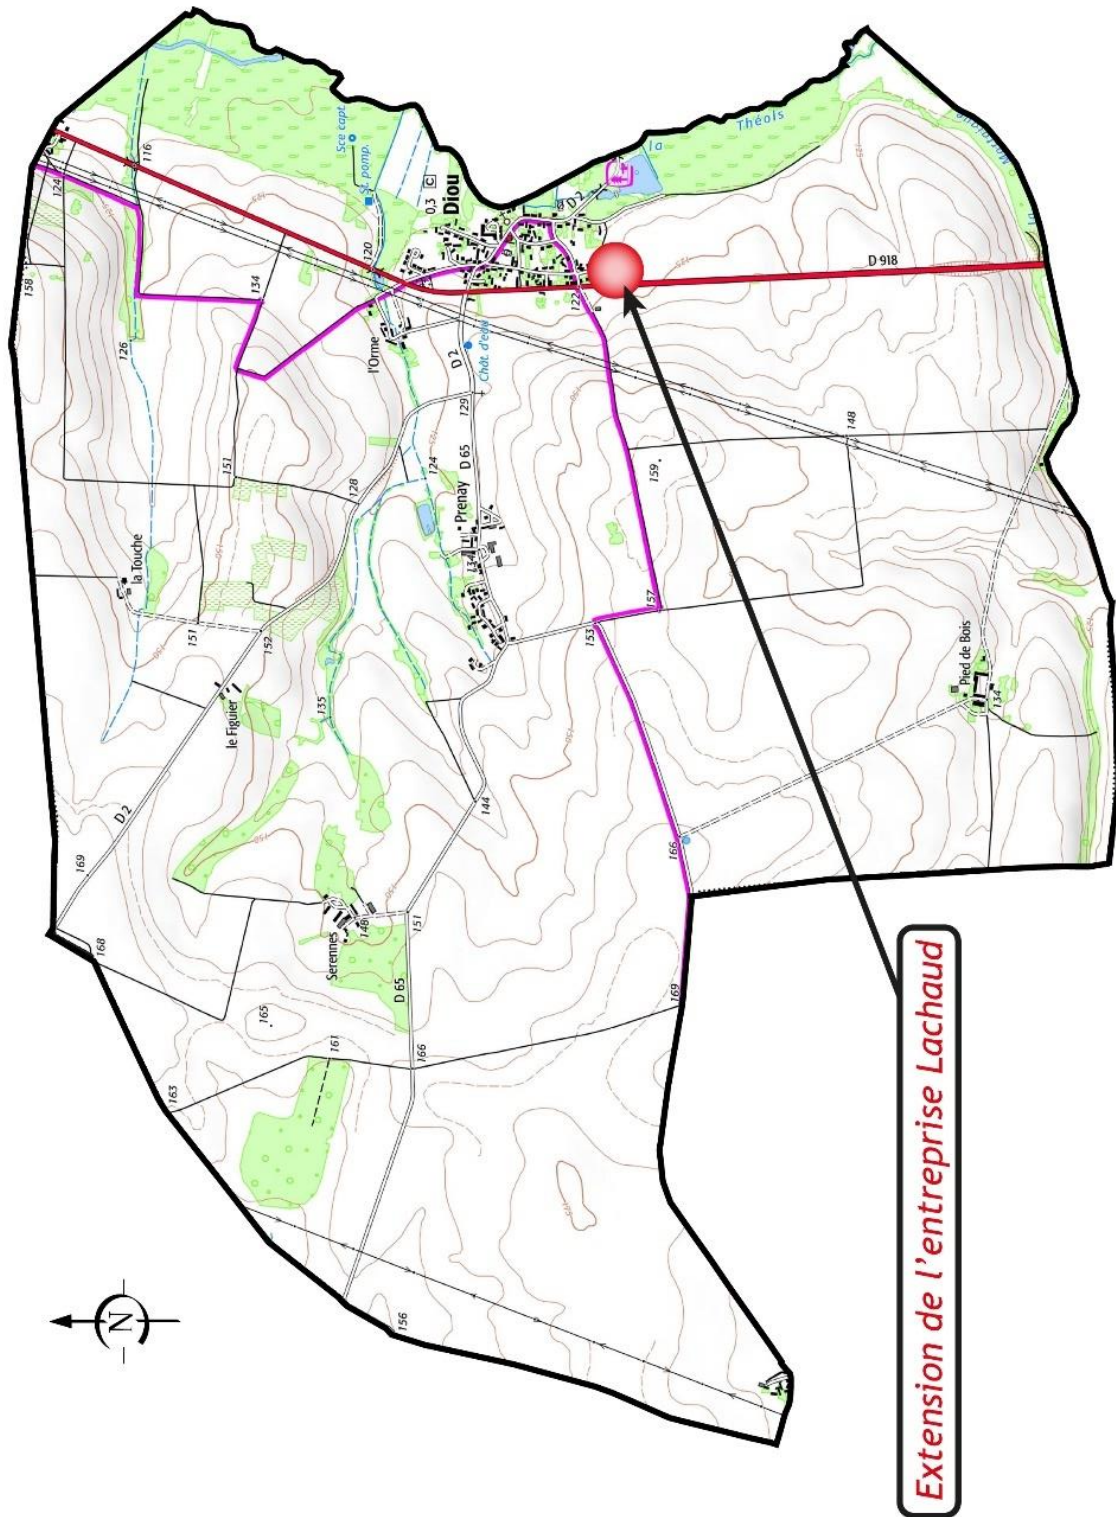

Département de l'Indre

Communauté de Communes du Pays d'Issoudun

Plan Local d'Urbanisme intercommunal

REVISION AU TITRE DE L'ARTICLE L.153-34
DU CODE DE L'URBANISME
Extension de l'entreprise Lachaud à Diou

Documents graphiques

1, Rue Nicéphore NIEPCE
45700 VILLEMANDEUR
Tel : 02.38.89.87.79
urbanisme@terr-am.fr

DOSSIER :
E06857

Localisation du secteur à l'échelle communale

Modifications du PLUi

Zonage projeté du P.L.U.i

Zonage actuel du P.L.U.i