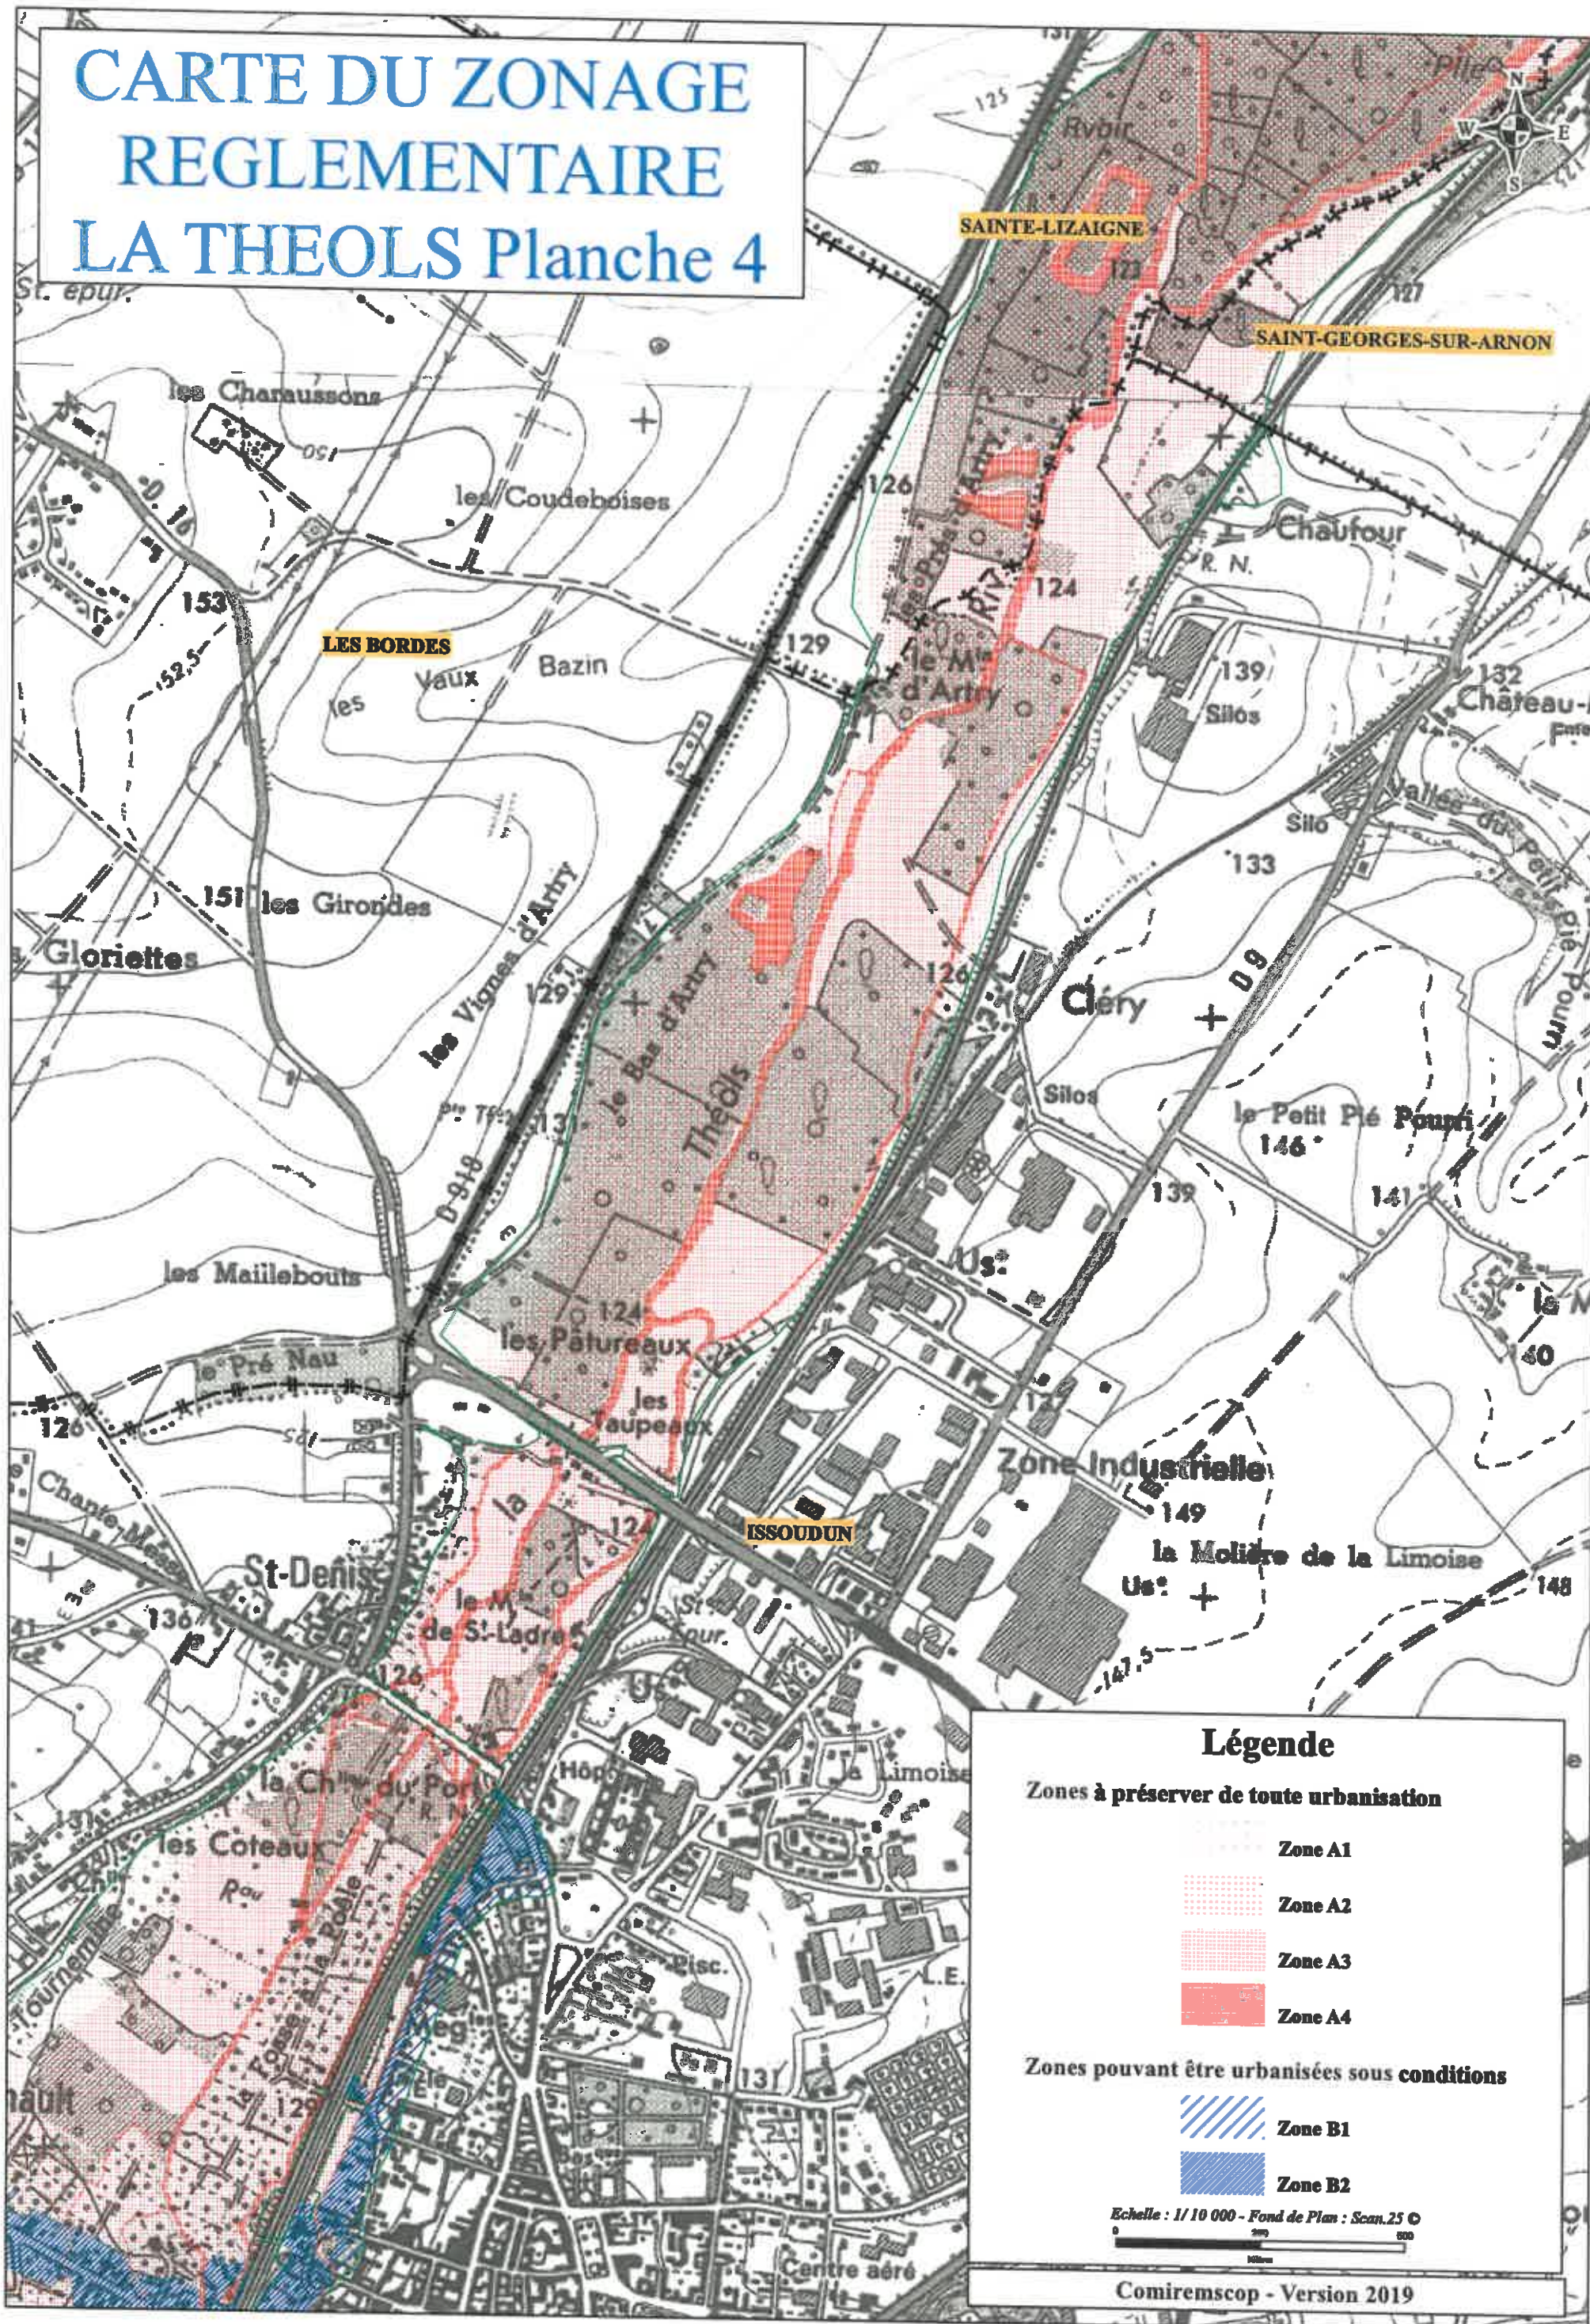

CARTE DU ZONAGE REGLEMENTAIRE LA THEOLS Planche 4

LES BORDES

SAINTE-LIZAIGNE

SAINT-GEORGES-SUR-ARNON

ISSOUDUN

St-Denis

Zone Industrielle

la Molière de la Limoise

Légende

Zones à préserver de toute urbanisation

- Zone A1
- Zone A2
- Zone A3
- Zone A4

Zones pouvant être urbanisées sous conditions

- Zone B1
- Zone B2

Echelle : 1/10 000 - Fond de Plan : Scan.25 ©
0 200 400