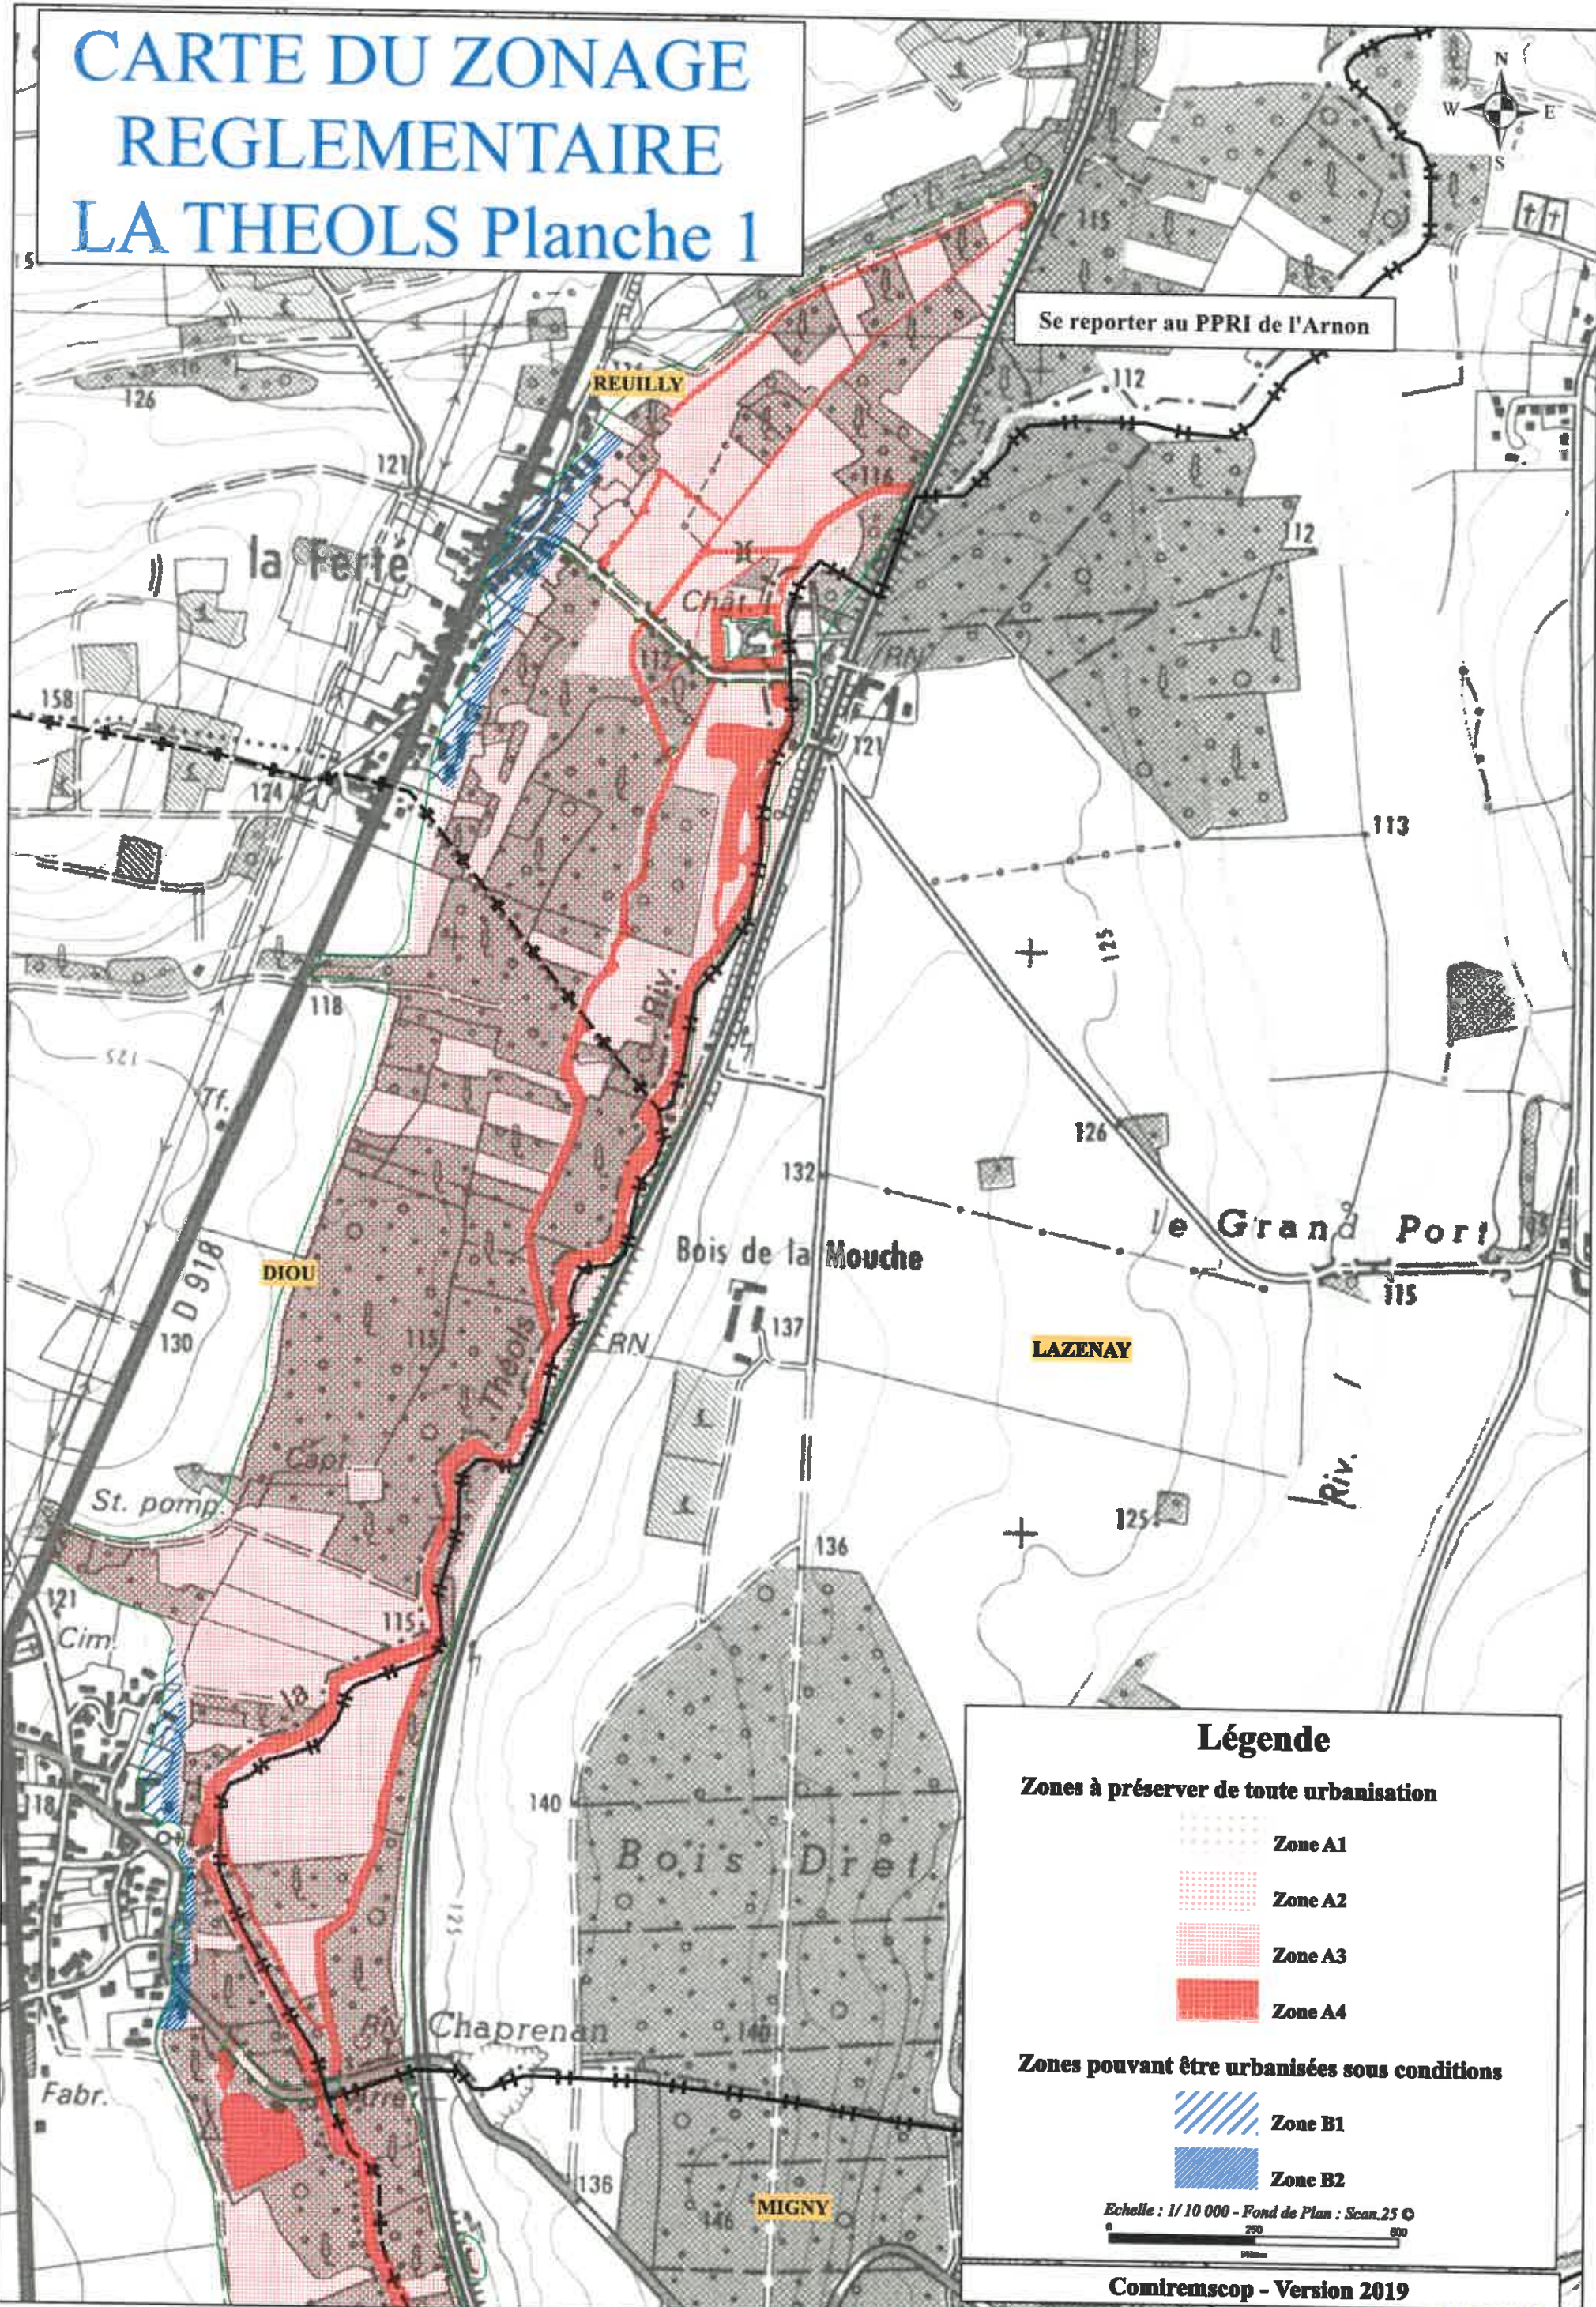

CARTE DU ZONAGE REGLEMENTAIRE LA THEOLS Planche 1

Se reporter au PPRI de l'Arnon

Légende

Zones à préserver de toute urbanisation

-  Zone A1
-  Zone A2
-  Zone A3
-  Zone A4

Zones pouvant être urbanisées sous conditions

-  Zone B1
-  Zone B2

Echelle : 1/10 000 - Fond de Plan : Scan.25 ©

Comiremscop - Version 2019