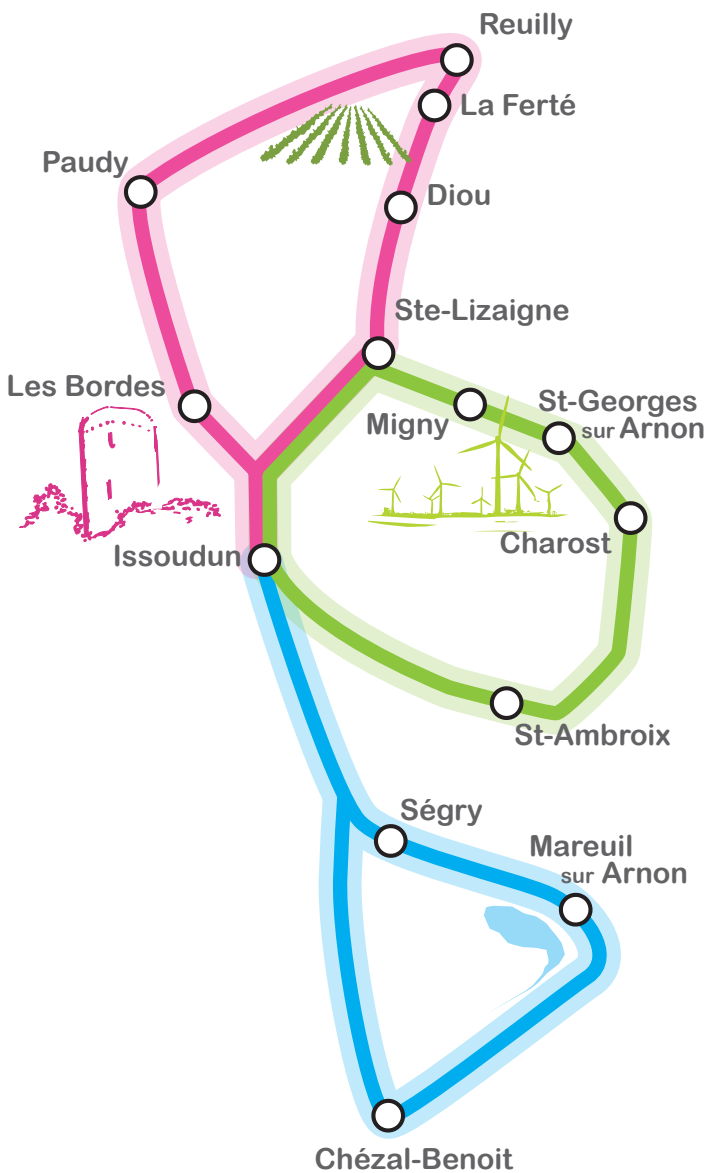

## Plan du réseau

Retour		Merc. et Sam.
Issoudun	Centre Culturel A. Camus	17h30
Issoudun	Patinoire	17h32
Issoudun	ZA des Coinchettes	17h33
Issoudun	Place du Sacré Cœur	17h36
Issoudun	Piscine	17h38
Les Bordes	Lot. Champs-Levants	17h48
Les Bordes	Bourg - abribus	17h50
Paudy	Place de la Mairie	18h00
Reuilly	Bois-Saint-Denis	18h15
Reuilly	Monument aux Morts	18h17
Reuilly	La Ferté	18h20
Diou	Mairie	18h25
Issoudun	Place du Sacré Cœur	18h38

## TIGR n°3

Aller		Merc.	Sam.
Issoudun	Place du Sacré Cœur	13h43	13h11
La Pouge	RD 16	13h51	13h19
Chézal-Benoit	Place du 8 mai - abribus -	14h00	13h28
Mareuil/Arnon	Place du Marché	14h11	13h39
Mareuil/Arnon	Plan d'eau - abribus	14h13	13h41
Ségry-Bourg	Place de la Mairie	14h21	13h49
Ségry-Village	Abribus	14h23	13h51
Issoudun	Centre Culturel A. Camus	14h33	14h01
Issoudun	Patinoire	14h35	14h03
Issoudun	ZA des Coinchettes	14h38	14h06
Issoudun	Piscine	14h40	14h08
Issoudun	Place du Sacré Cœur	14h42*	14h10*

Retour		Merc. et Sam.
Issoudun	Place du Sacré Cœur	17h30
Issoudun	Piscine	17h32
Issoudun	ZA des Coinchettes	17h34
Issoudun	Patinoire	17h36
Issoudun	Centre Culturel A. Camus	17h37
Ségry-village	Abribus	17h47
Ségry-bourg	Place de la Mairie	17h49
Mareuil/Arnon	Plan d'eau - abribus	17h57
Mareuil/Arnon	Place du Marché	17h59
Chézal-Benoit	Place du 8 mai - abribus -	18h10
La Pouge	RD 16	18h19
Issoudun	Place du Sacré Cœur	18h27